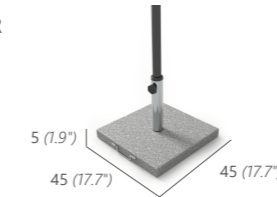

SONNENSCHIRME / PARASOLS

CILLI MITTELSCHIRM MIT SANTIAGO ESSEL UND VISTA ESSTISCH
 CILLI CENTER POLE UMBRELL WITH SANTIAGO ARM CHAIR AND VISTA DINING TABLE

CILLI PARASOL 2,0X2,0M SQUARE

MITTELSCHIRM
 CENTER POLE UMBRELLA
 9 kg
 15978

GRANITSTÄNDER
 GRANITE BASE
 35 kg
 15979

BEWEGBARER STANDFUSS
 ANTHRACIT
 MOVABLE BASE
 ANTHRACITE
 45 kg
 18176