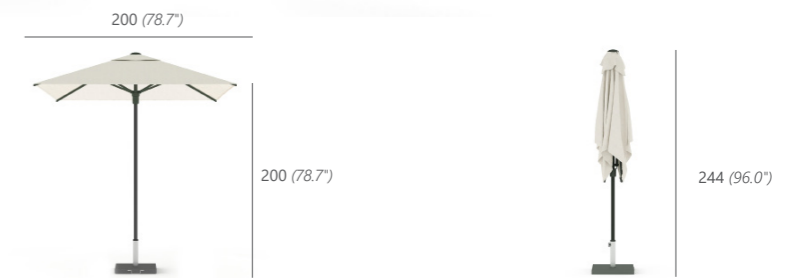

SONNENSCHIRME / PARASOLS

CILLI MITTELSCHIRM MIT SANTIAGO ESSEL UND VISTA ESSTISCH
 CILLI CENTER POLE UMBRELL WITH SANTIAGO ARM CHAIR AND VISTA DINING TABLE

CILLI PARASOL 2,0X2,0M SQUARE

MITTELSCHIRM
 CENTER POLE UMBRELLA
 9 kg
 15978

GRANITSTÄNDER
 GRANITE BASE
 35 kg
 15979

BEWEGBARER STANDFUSS
 ANTHRACIT
 MOVABLE BASE
 ANTHRACITE
 45 kg
 18176