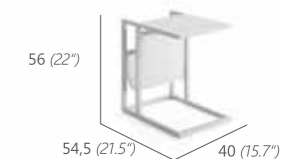

More details on cushion colours on page 166 - 167.

DAYBED DAYBED

81.1 kg / 0.87m³
17349

BEISTELLTISCH MIT MAGAZINHALTER

*SIDE TABLE
WITH MAGAZINE
HOLDER*
4.5 kg / 0.14 m³
17380

FARBEN MAGAZINHALTER / COLOURS MAGAZINE HOLDER: