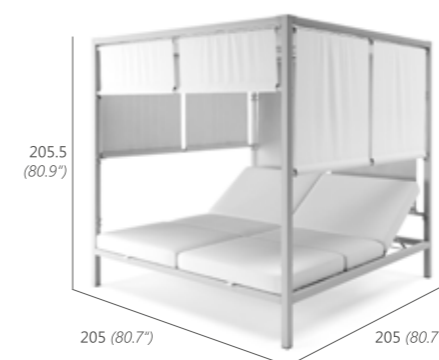

CABANA DAYBED MIT BEISTELLTISCH (GESTELL: TRAFFIC WHITE, BESPANNUNG: ICE GREY, KISSEN: ICE GREY)
 CABANA DAYBED WITH SIDE TABLE (BASE: TRAFFIC WHITE, FABRIC: ICE GREY, CUSHION: ICE GREY)

CABANA DAYBED

CABANA DAYBED NEW

More details on cushion colours on page 166 - 167.

DAYBED DAYBED

81.1 kg / 0.87m³
17349

BEISTELLTISCH MIT MAGAZINHALTER

*SIDE TABLE
WITH MAGAZINE
HOLDER*
4.5 kg / 0.14 m³
17380

FARBEN MAGAZINHALTER / COLOURS MAGAZINE HOLDER: