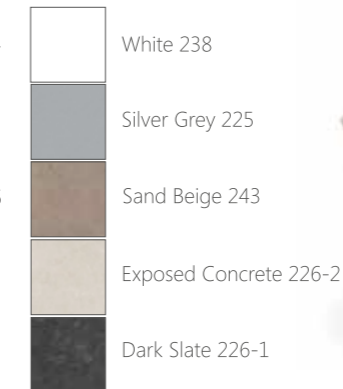

AVALON* DINING *Only available in Europe

FARBEN TISCHE /
BASE COLOURS

FARBEN TISCHPLATTEN /
COLOURS TABLE TOP

AVALON ESSTISCH 170X100CM MIT FLOAT ARMLEHNSTUHL (TISCHFARBE: TRAFFIC WHITE, TISCHPLATTE: SILVER GREY /
STUHLGESTELL: ANTHRACITE, FLECHTUNG: WHITE ANTHRACITE, KISSEN: SNOW WHITE)
AVALON DINING TABLE 170X100CM (66.9X39.4") WITH FLOAT ARM CHAIR (BASE: TRAFFIC WHITE, TABLE TOP: SILVER GREY /
BASE CHAIR: ANTHRACITE, WEAVE: WHITE ANTHRACITE, CUSHION: SNOW WHITE)

Die Alternative zu unseren Geflechtstischen. AVALON besticht durch seine schlichte Form und passt sich dank breiter Farbauswahl an jede unserer Dining Kollektionen an. Das Tischgestell aus pulverbeschichtetem Aluminiumrahmen ist in fünf verschiedenen Farben erhältlich. Die dazugehörige wetterbeständige HPL-Platte gibt es, je nach Geschmack, in fünf Farbtönen.