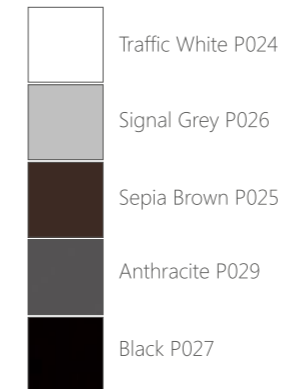

AVALON* DINING *Only available in Europe

FARBEN TISCHE /
BASE COLOURS

FARBEN TISCHPLATTEN /
COLOURS TABLE TOP

AVALON ESSTISCH 170X100CM MIT FLOAT ARMLEHNSTUHL (TISCHFARBE: TRAFFIC WHITE, TISCHPLATTE: SILVER GREY /
STUHLGESTELL: ANTHRACITE, FLECHTUNG: WHITE ANTHRACITE, KISSEN: SNOW WHITE)
AVALON DINING TABLE 170X100CM (66.9X39.4") WITH FLOAT ARM CHAIR (BASE: TRAFFIC WHITE, TABLE TOP: SILVER GREY /
BASE CHAIR: ANTHRACITE, WEAVE: WHITE ANTHRACITE, CUSHION: SNOW WHITE)

Die Alternative zu unseren Geflechtstischen. AVALON besticht durch seine schlichte Form und passt sich dank breiter Farbauswahl an jede unserer Dining Kollektionen an. Das Tischgestell aus pulverbeschichtetem Aluminiumrahmen ist in fünf verschiedenen Farben erhältlich. Die dazugehörige wetterbeständige HPL-Platte gibt es, je nach Geschmack, in fünf Farbtönen.