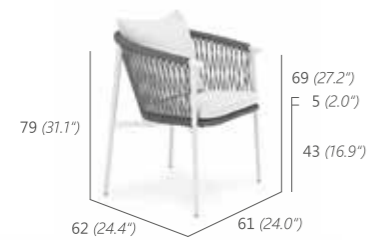

AIR LOUNGE SET (GESTELL: TRAFFIC WHITE, FLECHTUNG: CANVAS, KISSEN: CURRY) MIT NEST KAFFEETISCH, BEISTELLTISCH H42 UND BEISTELLTISCH H52 (GESTELL: TRAFFIC WHITE)
 AIR LOUNGE SET (BASE: TRAFFIC WHITE, WEAVE: CANVAS, CUSHION: CURRY) WITH NEST COFFEE TABLE, SIDE TABLE H42 AND H52
 (BASE COLOR: TRAFFIC WHITE)

AIR DINING & LOUNGE & SUN LOUNGER

AIR DINING & LOUNGE & SUN LOUNGER

FARBEN GESTELL /
BASE COLOURS

FARBEN ROPE-BESPANNUNG/
ROPE COLOURS

AIR ESSESSEL (GESTELLFARBE: TRAFFIC WHITE, ROPE: CANVAS, KISSEN: HAZELNUT) MIT IVY ESSTISCH
(GESTELL: TRAFFIC WHITE, TISCHPLATTE: SAND BEIGE)
AIR ARM CHAIR (BASE: TRAFFIC WHITE, ROPE: CANVAS, CUSHION: HAZELNUT) WITH IVY DINING TABLE
(BASE: TRAFFIC WHITE, TABLE TOP: SAND BEIGE)

ESSESSEL
ARM CHAIR
6.5 kg / 0.33 m³
15601

BARSTUHL
BAR CHAIR
7 kg / 0.47 m³
15603

LOUNGE SESSEL
LOUNGE CHAIR
10.5 kg / 0.44 m³
15629

HOCKER
OTTOMAN
8 kg / 0.1 m³
15630

ESSBANK 2-SITZER
DINING BENCH
2-SEATER
12.3 kg / 0.80 m³
15671

ESSBANK 3-SITZER
DINING BENCH
3-SEATER
16.1 kg / 1.08 m³
15670

2-SITZER SOFA
2-SEATER SOFA
15 kg / 0.70 m³
15631

3-SITZER SOFA
3-SEATER SOFA
19 kg / 1.40 m³
15632

SONNENLIEGE
MIT ROLLEN
SUN LOUNGER
WITH WHEELS
23,4 kg / 0.5 m³
15647