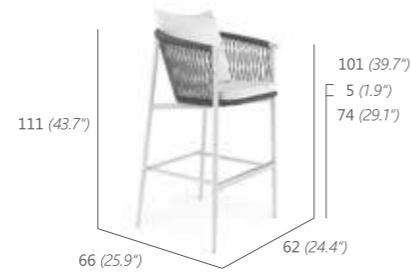

AIR LOUNGE SET (GESTELL: TRAFFIC WHITE, FLECHTUNG: CANVAS, KISSEN: CURRY) MIT NEST KAFFEETISCH, BEISTELLTISCH H42 UND BEISTELLTISCH H52 (GESTELL: TRAFFIC WHITE)
 AIR LOUNGE SET (BASE: TRAFFIC WHITE, WEAVE: CANVAS, CUSHION: CURRY) WITH NEST COFFEE TABLE, SIDE TABLE H42 AND H52
 (BASE COLOR: TRAFFIC WHITE)

AIR DINING & LOUNGE & SUN LOUNGER

AIR DINING & LOUNGE & SUN LOUNGER

FARBEN GESTELL /
BASE COLOURS

FARBEN ROPE-BESPANNUNG/
ROPE COLOURS

AIR ESSESSEL (GESTELLFARBE: TRAFFIC WHITE, ROPE: CANVAS, KISSEN: HAZELNUT) MIT IVY ESSTISCH
(GESTELL: TRAFFIC WHITE, TISCHPLATTE: SAND BEIGE)
AIR ARM CHAIR (BASE: TRAFFIC WHITE, ROPE: CANVAS, CUSHION: HAZELNUT) WITH IVY DINING TABLE
(BASE: TRAFFIC WHITE, TABLE TOP: SAND BEIGE)

ESSESSEL
ARM CHAIR
6.5 kg / 0.33 m³
15601

BARSTUHL
BAR CHAIR
7 kg / 0.47 m³
15603

LOUNGE SESSEL
LOUNGE CHAIR
10.5 kg / 0.44 m³
15629

HOCKER
OTTOMAN
8 kg / 0.1 m³
15630

ESSBANK 2-SITZER
DINING BENCH
2-SEATER
12.3 kg / 0.80 m³
15671

ESSBANK 3-SITZER
DINING BENCH
3-SEATER
16.1 kg / 1.08 m³
15670

2-SITZER SOFA
2-SEATER SOFA
15 kg / 0.70 m³
15631

3-SITZER SOFA
3-SEATER SOFA
19 kg / 1.40 m³
15632

SONNENLIEGE
MIT ROLLEN
SUN LOUNGER
WITH WHEELS
23,4 kg / 0.5 m³
15647