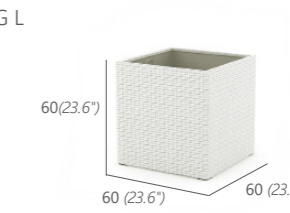

7 kg / 0.2 m³

12564

PFLANZKÜBEL TRAPEZ L

PLANTER TRAPEZE L

9 kg / 0.24 m³

12565

PFLANZKÜBEL ECKIG S

PLANTER SQUARE S

4.5 kg / 0.11 m³

12570

PFLANZKÜBEL ECKIG M

PLANTER SQUARE M

7 kg / 0.2 m³

12571

PFLANZKÜBEL ECKIG L

PLANTER SQUARE L

9 kg / 0.24 m³

12572

PFLANZKÜBEL RUND S

PLANTER ROUND S

4.5 kg / 0.13 m³

12566

PFLANZKÜBEL RUND M

PLANTER ROUND M