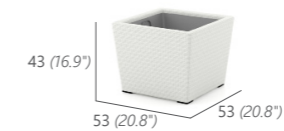

30 kg / 1.37 m³

13185

 MIT BREMSE / WITH BRAKES

KISSENBOX XL
INNENMASSE: B150XT120XH88CM

CUSHION BOX XL
INSIDE SIZE: W150XD120XH88
(59.1X31.5X34.6")

37 kg / 1.87 m³

13186

 MIT BREMSE / WITH BRAKES

PFLANZKÜBEL / PLANTERS

erhältlich in rund, trapezförmig oder eckig in drei verschiedenen Größen. Flechtung frei wählbar (siehe S. 162-165).

BLOOM planter complement our furniture collections and contribute to a special outdoor living ambience.

Available in round, trapeze or square in three different sizes and different weaving styles (details on page 162-165).

PFLANZKÜBEL TRAPEZ S

PLANTER TRAPEZE S

4.5 kg / 0.11 m³

12551

PFLANZKÜBEL TRAPEZ M

PLANTER TRAPEZE M