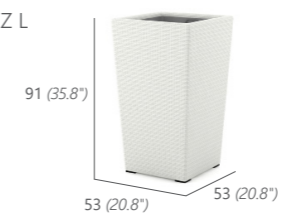

PFLANZKÜBEL / PLANTERS

erhältlich in rund, trapezförmig oder eckig in drei verschiedenen Größen. Flechtung frei wählbar (siehe S. 162-165).

BLOOM planter complement our furniture collections and contribute to a special outdoor living ambience.

Available in round, trapeze or square in three different sizes and different weaving styles (details on page 162-165).

PFLANZKÜBEL TRAPEZ S

PLANTER TRAPEZE S

4.5 kg / 0.11 m³

12551

PFLANZKÜBEL TRAPEZ M

PLANTER TRAPEZE M

7 kg / 0.2 m³

12564

PFLANZKÜBEL TRAPEZ L

PLANTER TRAPEZE L

9 kg / 0.24 m³

12565

PFLANZKÜBEL ECKIG S

PLANTER SQUARE S

4.5 kg / 0.11 m³

12570

PFLANZKÜBEL ECKIG M

PLANTER SQUARE M

7 kg / 0.2 m³

12571

PFLANZKÜBEL ECKIG L

PLANTER SQUARE L