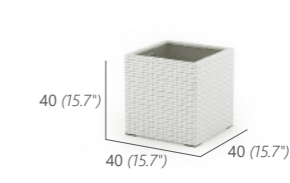

Available in round, trapeze or square in three different sizes and different weaving styles (details on page 162-165).

PFLANZKÜBEL TRAPEZ S

PLANTER TRAPEZE S

4.5 kg / 0.11 m³

12551

PFLANZKÜBEL TRAPEZ M

PLANTER TRAPEZE M

7 kg / 0.2 m³

12564

PFLANZKÜBEL TRAPEZ L

PLANTER TRAPEZE L

9 kg / 0.24 m³

12565

PFLANZKÜBEL ECKIG S

PLANTER SQUARE S

4.5 kg / 0.11 m³

12570

PFLANZKÜBEL ECKIG M

PLANTER SQUARE M

7 kg / 0.2 m³

12571

PFLANZKÜBEL ECKIG L

PLANTER SQUARE L