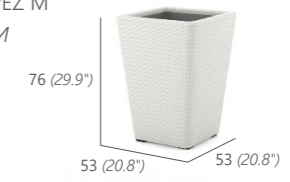

PFLANZKÜBEL / PLANTERS

erhältlich in rund, trapezförmig oder eckig in drei verschiedenen Größen. Flechtung frei wählbar (siehe S. 162-165).

BLOOM planter complement our furniture collections and contribute to a special outdoor living ambience.

Available in round, trapeze or square in three different sizes and different weaving styles (details on page 162-165).

PFLANZKÜBEL TRAPEZ S

PLANTER TRAPEZE S

4.5 kg / 0.11 m³

12551

PFLANZKÜBEL TRAPEZ M

PLANTER TRAPEZE M

7 kg / 0.2 m³

12564

PFLANZKÜBEL TRAPEZ L

PLANTER TRAPEZE L

9 kg / 0.24 m³

12565

PFLANZKÜBEL ECKIG S

PLANTER SQUARE S

4.5 kg / 0.11 m³

12570

PFLANZKÜBEL ECKIG M

PLANTER SQUARE M

7 kg / 0.2 m³

12571

PFLANZKÜBEL ECKIG L

PLANTER SQUARE L