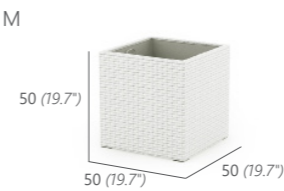

7 kg / 0.2 m³

12564

PFLANZKÜBEL TRAPEZ L

PLANTER TRAPEZE L

9 kg / 0.24 m³

12565

PFLANZKÜBEL ECKIG S

PLANTER SQUARE S

4.5 kg / 0.11 m³

12570

PFLANZKÜBEL ECKIG M

PLANTER SQUARE M

7 kg / 0.2 m³

12571

PFLANZKÜBEL ECKIG L

PLANTER SQUARE L

9 kg / 0.24 m³

12572

PFLANZKÜBEL RUND S

PLANTER ROUND S

4.5 kg / 0.13 m³

12566

PFLANZKÜBEL RUND M

PLANTER ROUND M